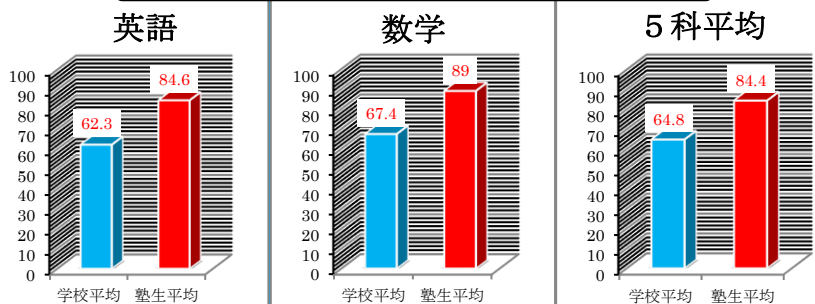

## 入塾説明会

開催日時 3/21(日)・27(土)・28(日) 17:30~18:30

※成績を上げる自信があるから入塾テストは実施していません。  
※ご都合が合わない場合は別日で設定させていただきます。ご遠慮なくお申し出ください。また、ご参加されたとしても入塾を強制するものではありません。  
※打田中学校や貴志川中学校の生徒は通塾時間が長くなるため、授業料の割引制度があります。

令和3年度[大阪府・和歌山県・奈良県]  
私立高校受験者全員合格 **合格率100%**  
入塾テストで生徒を選抜せずの結果です。  
毎年、五ツ木模試で偏差値75前後の生徒が在籍しています。

## 英検対策講座

期間	2021年4/3(土)~2022年3月までの1年間
コース	●3級コース (毎週土曜日 17:00~18:00) ●準2級コース(毎週土曜日 18:00~19:00) 3級合格者はぜひ受講して下さい。

※時間割や講座内容は教室までお問い合わせください。途中からの受講も可能です。  
※SS学院は英検認定準会場です。

## 特別講座

今から入試を意識して苦手克服に努め、応用問題にも取り組みよう!一足早いスタートダッシュを!!

期間	第1ターム	4/17(土)・4/24(土)・5/1(土)	
	第2ターム	5/29(土)・6/5(土)・6/12(土)	
	第3ターム	7/3(土)・7/10(土)・7/17(土)	
対象学年	新中学3年生		
教科	英語・数学…2教科とも発展・基礎の2コース設定		
コースの特徴	英語	発展	五ツ木模擬テストや学校の実力・復習テストに対応できるように、英作文や長文読解に取り組みます。
		基礎	1・2年の英文法を復習し、英文のしくみを理解した上で英語の基礎力がつくように教え直します。
	数学	発展	五ツ木模擬テストの過去問を解き、既習内容の応用・発展問題に取り組みます。
		基礎	計算や文章問題・関数・図形など、入試必須問題に絞り、基礎から教え直します。

## SS学院岩出校のテスト結果

3学期学年末テスト結果[岩出中学校3年生(難関クラス)]

途中入塾生のテスト結果の推移[岩出第二中学校生]

中1入塾前 284/500点 → 中2現在 421/500点  
(合計 137点UP)

[保護者より]SS学院に入塾してから積極的に家で勉強する時間が増え、成績が上がりましたので感謝しています。

中3入塾前 341/500点 → 卒塾時 421/500点  
(合計 80点UP)