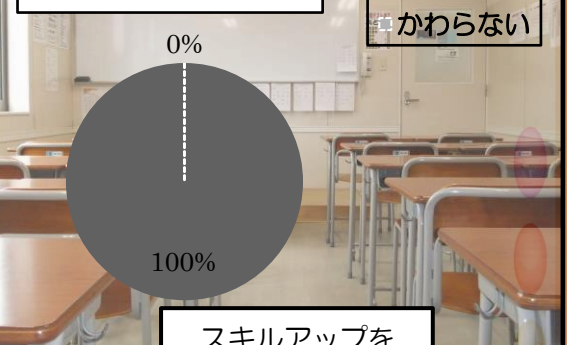

スキルアップ

スキルアップを
実感 **100%**

英会話に興味をお持ちの方、興味を持たれた方は、まずはSS学院にお問い合わせください。詳しくご説明させていただきます。