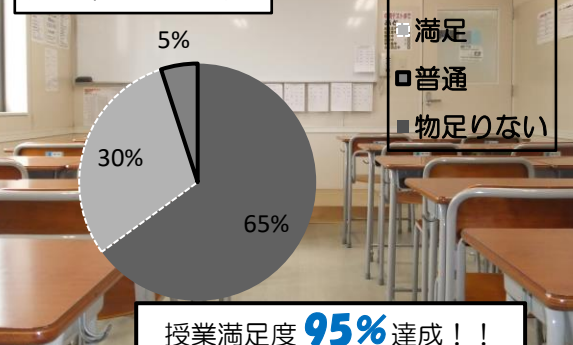

これも当塾の専任教師による指導効果と言えるでしょう。

SS学院の特色

●プロの教科別専任教師による指導

SS学院の教師陣は、アルバイトの講師の多い塾と異なり、外国人の英会話教師も含め、教師全員が生徒の学習指導に専念できる専任教師です。当然、アルバイトの講師と異なり勤務時間に制限されずに学校別テスト対策や補習を行うことができるのです。その結果、生徒は非常に有利な塾学習を行うことができます。また、生徒個々の様子（成績の推移や授業中の様子等）にも常に目を配り、迅速に対応することができます。

●手厚い指導

主要教科（英語・数学・算数）は週2回の学習、完璧な学校別定期テスト対策、授業内容を確実に理解できなかった生徒の補習、個別の質問受付、等々。例えば学校別定期テスト対策では、中学校の定期テストが始まる10日ぐらい前から、所属中学校ごとのクラスに組み替え時間割を編成して、定期テストに向け5教科の復習を行います。中学校別に分けることで、テスト範囲に完璧に合った授業を行うことができ、生徒も効率のよい学習が行えます。また、中学校のワークやプリント類の内容も授業に取り入れ点数アップを目指します。この対策授業は、他塾の生徒がこの期間だけでもSS学院の授業を受けたいと思うほど好評で充実したものになっています。

●指導力に自信があるから生徒を選びません。

SS学院は、指導技術に自信があるからこそ他の生徒の学習に悪影響を及ぼす生徒でない限り原則として生徒を選ばずる塾ではありません。当然、入塾時は生徒間に大きな学力差があります。しかし、選抜テストで合格しながら、どんどん学力を低下させる生徒の多い他塾に比べ、SS学院生はプロの指導を経て確実に学力を向上させています。

英会話

ネイティブによる英会話レッスン受講生募集中！

幼児～社会人 その他のコースを含め全てのコースに対応しています
現在 小学生～社会人の多数の生徒が受講中 卒塾生、社会人の受講が大変増えています！

英検 2次試験面接対策もあります 合格実績 2級 準2級

優秀なネイティブ教師

ただ英語を話せるだけの外国人ではなく、指導技術を習得した元高校教師による指導です。

少人数レッスン

クラスを多く設定しているため、授業中、教師との対話が少なくなる人数での学習ではなく、少人数レッスンを取り入れています。

*グループレッスンで英語を話すチャンスが少なかったということは決してありません。

【費用】 1レッスン 2,530円（消費税込み）

【時間】 1レッスン 60分（小学生以下 50分）

【教材費】 10,000円（半年ごとの分割払い）

【入塾金】 3,000円

その他 CD の購入などの追加教材費の徴収は一切ありません。

安心の月謝制のため、1ヶ月に受講したレッスン回数×2,530円の費用になります。

☆2020年度 受講生アンケートの結果☆

授業満足度

授業満足度 **95%** 達成！！
開講以来 **90%** 以上を保ち続けています。